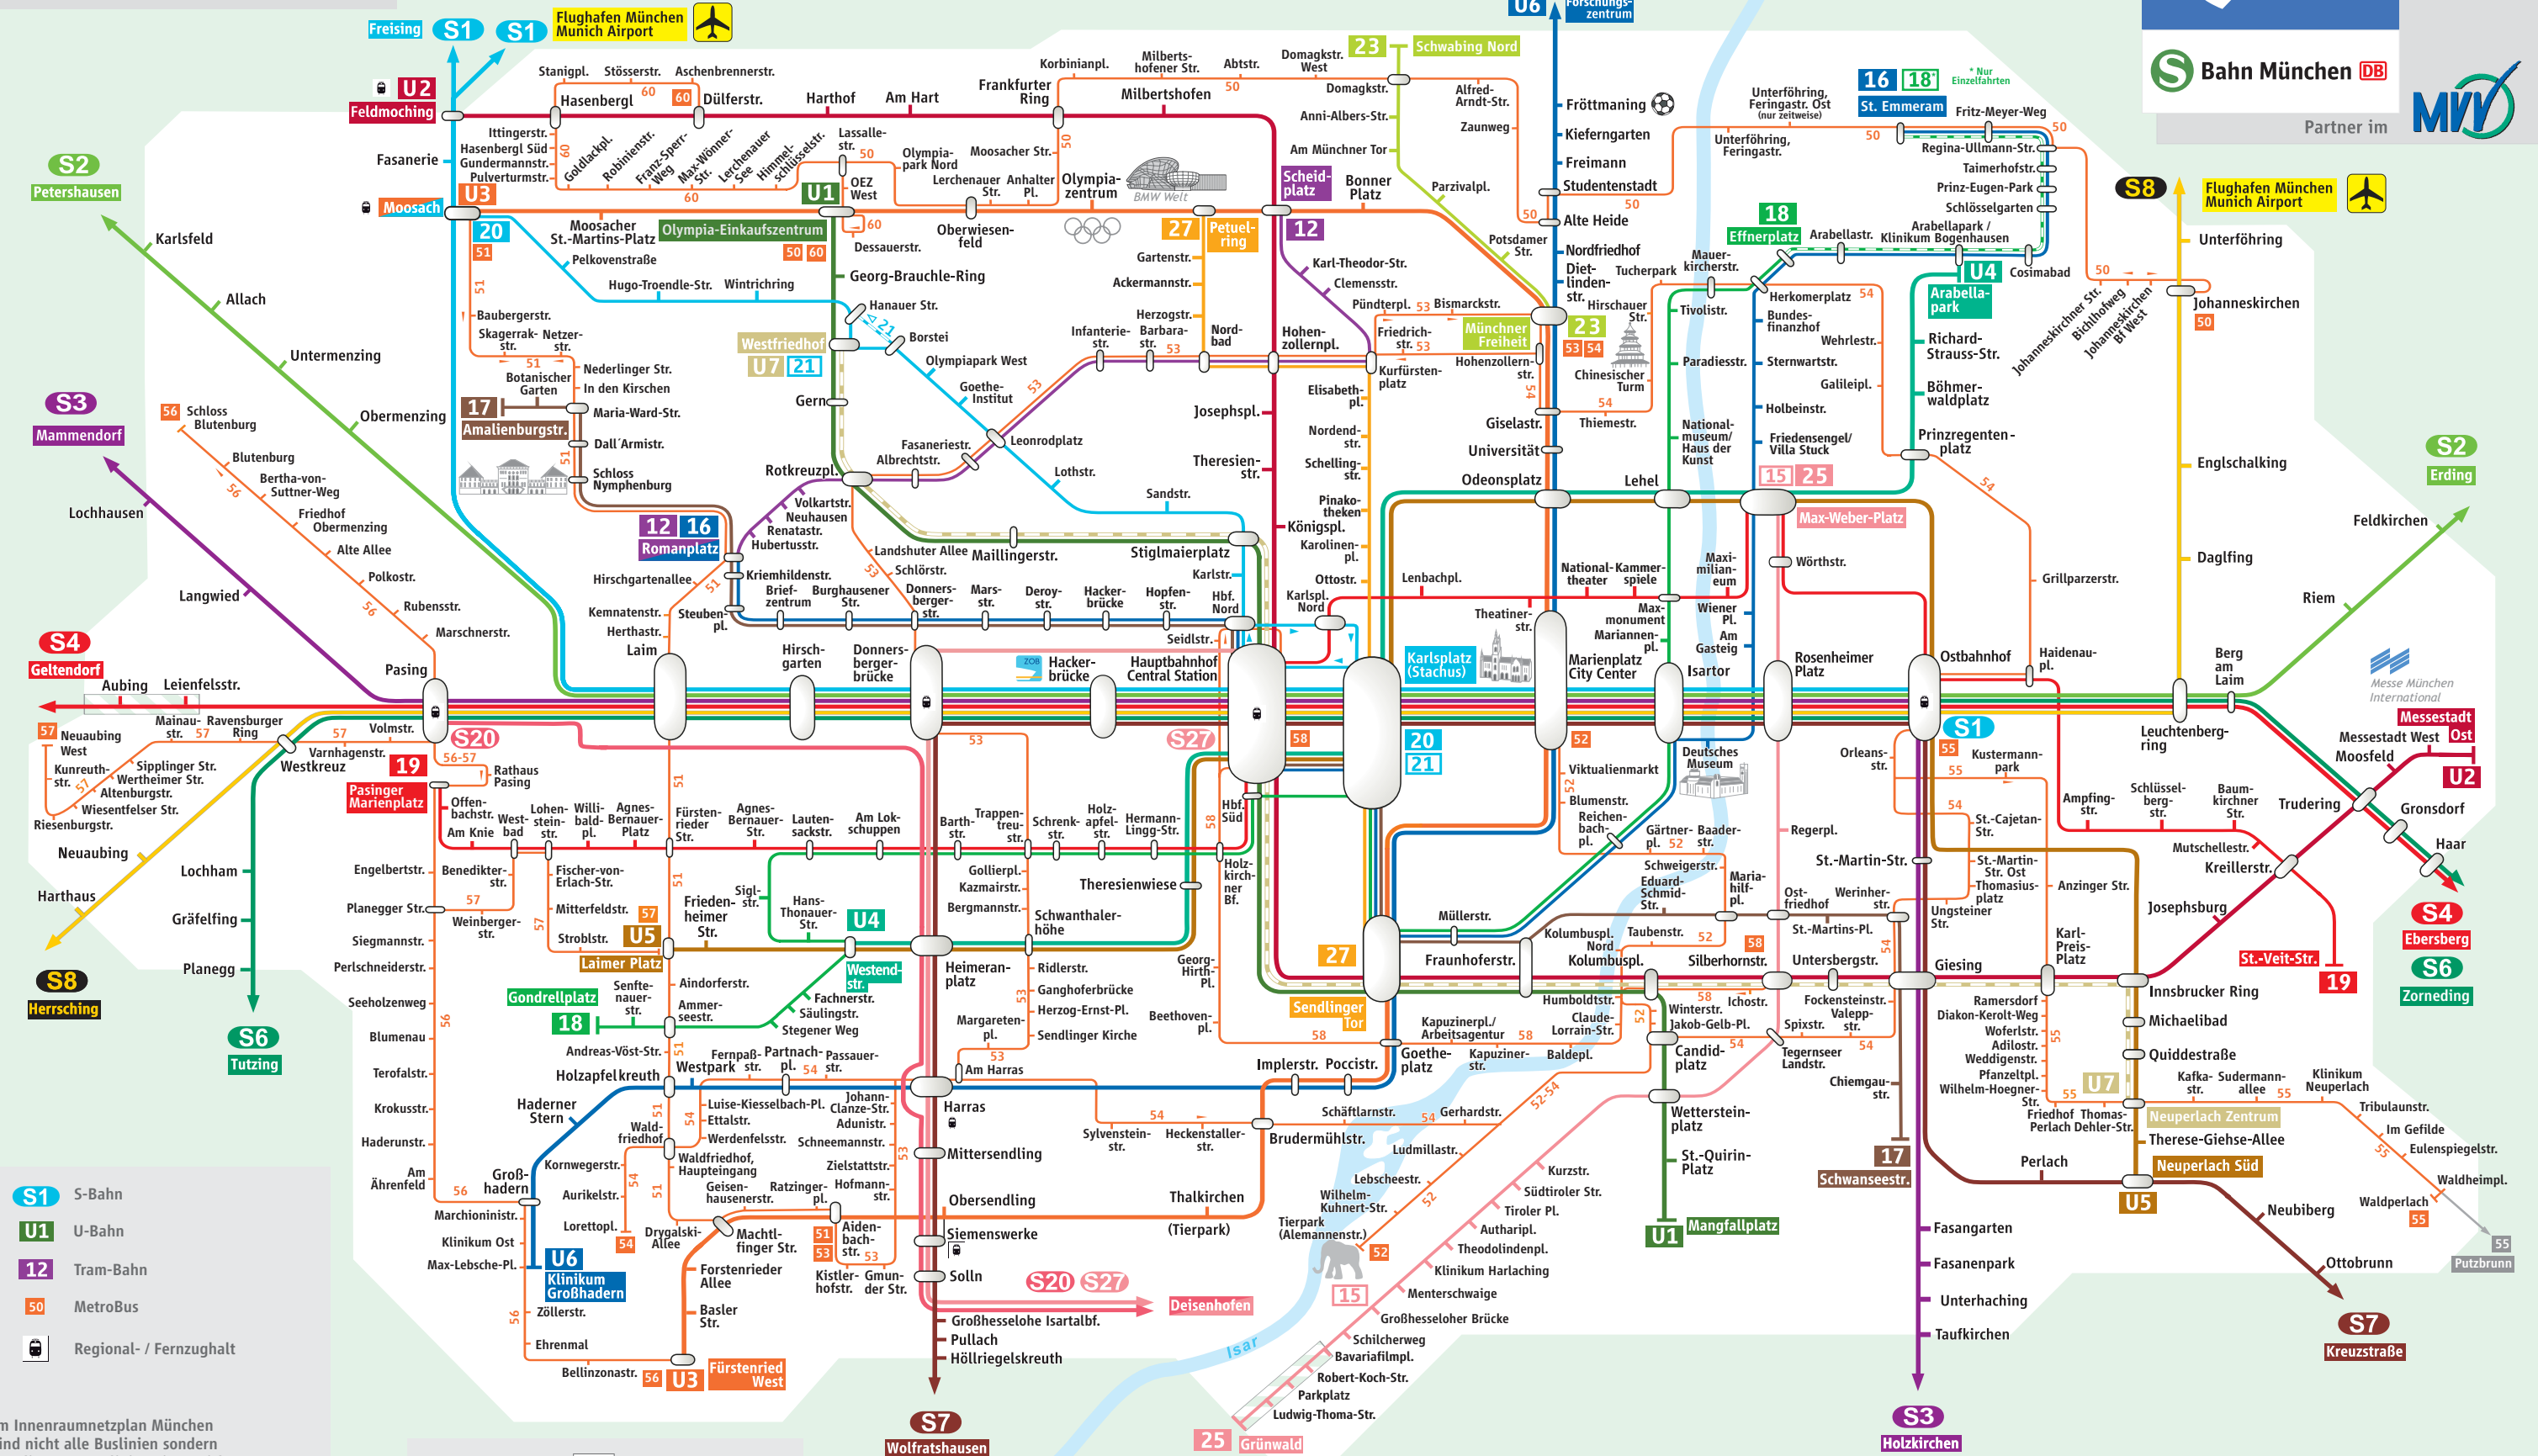

Innenraumnetz München

- S1** S-Bahn
- U1** U-Bahn
- 12** Tram-Bahn
- 50** MetroBus
- Regional- / Fernzughalt

Tarifzonen

- Innenraum
- Außenraum

Im Innenraumnetzplan München sind nicht alle Buslinien sondern nur die MetroBuslinien eingezeichnet.