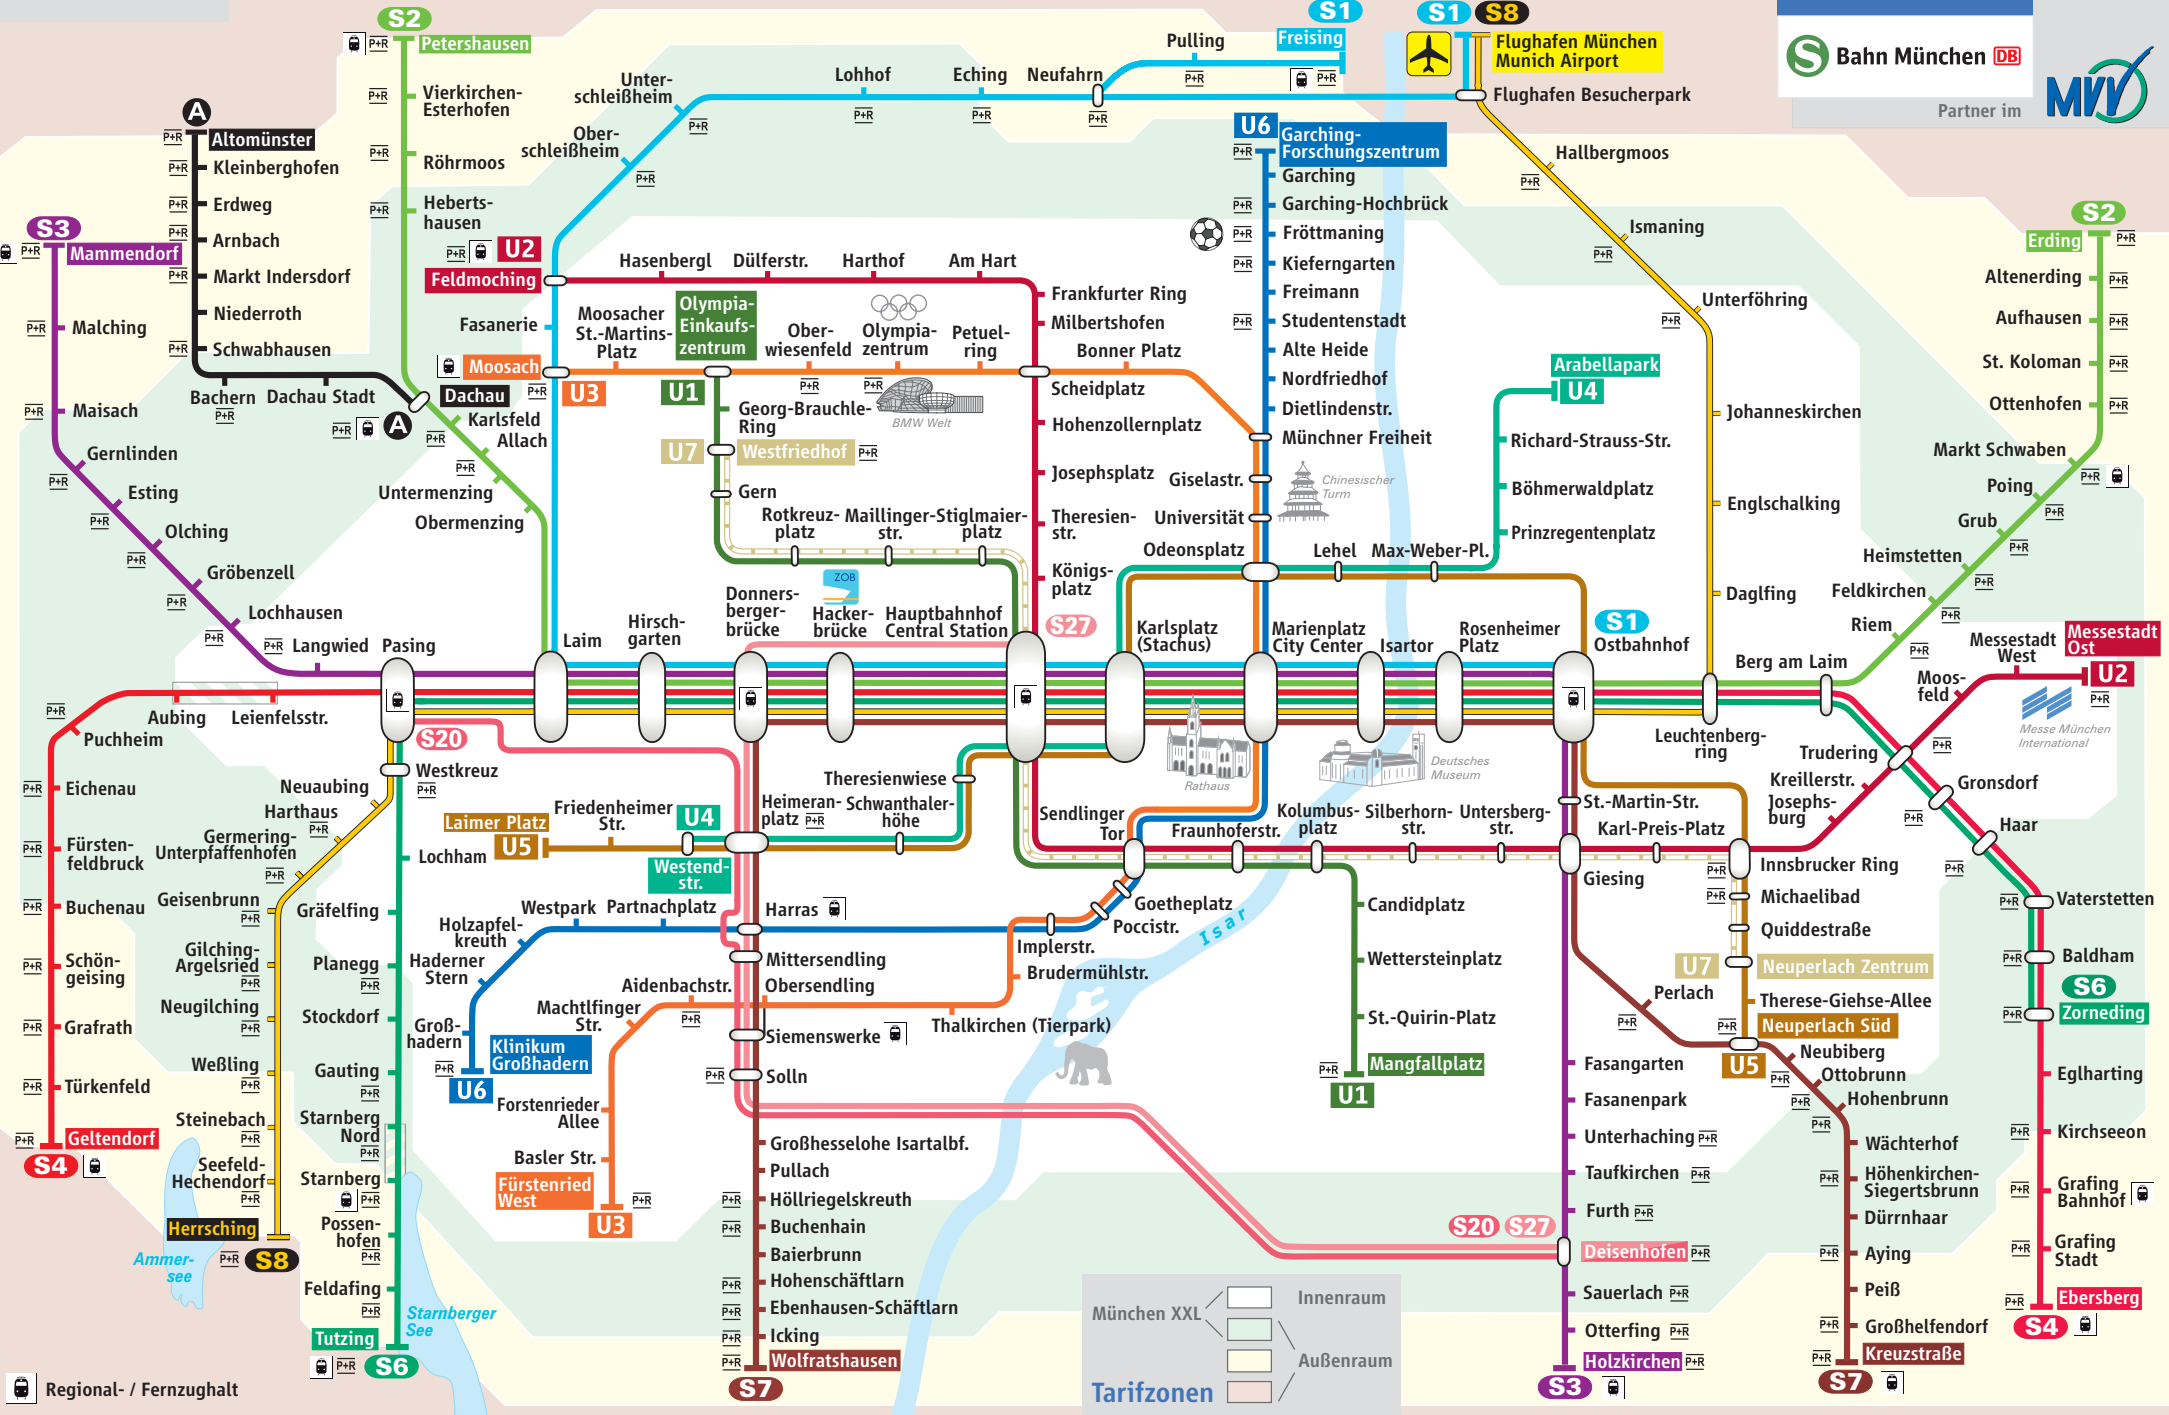

Schnellbahnnetz

S Bahn München DB

Regional- / Fernzughalt

München XXL

- Innenraum
- Außenraum

Tarifzonen